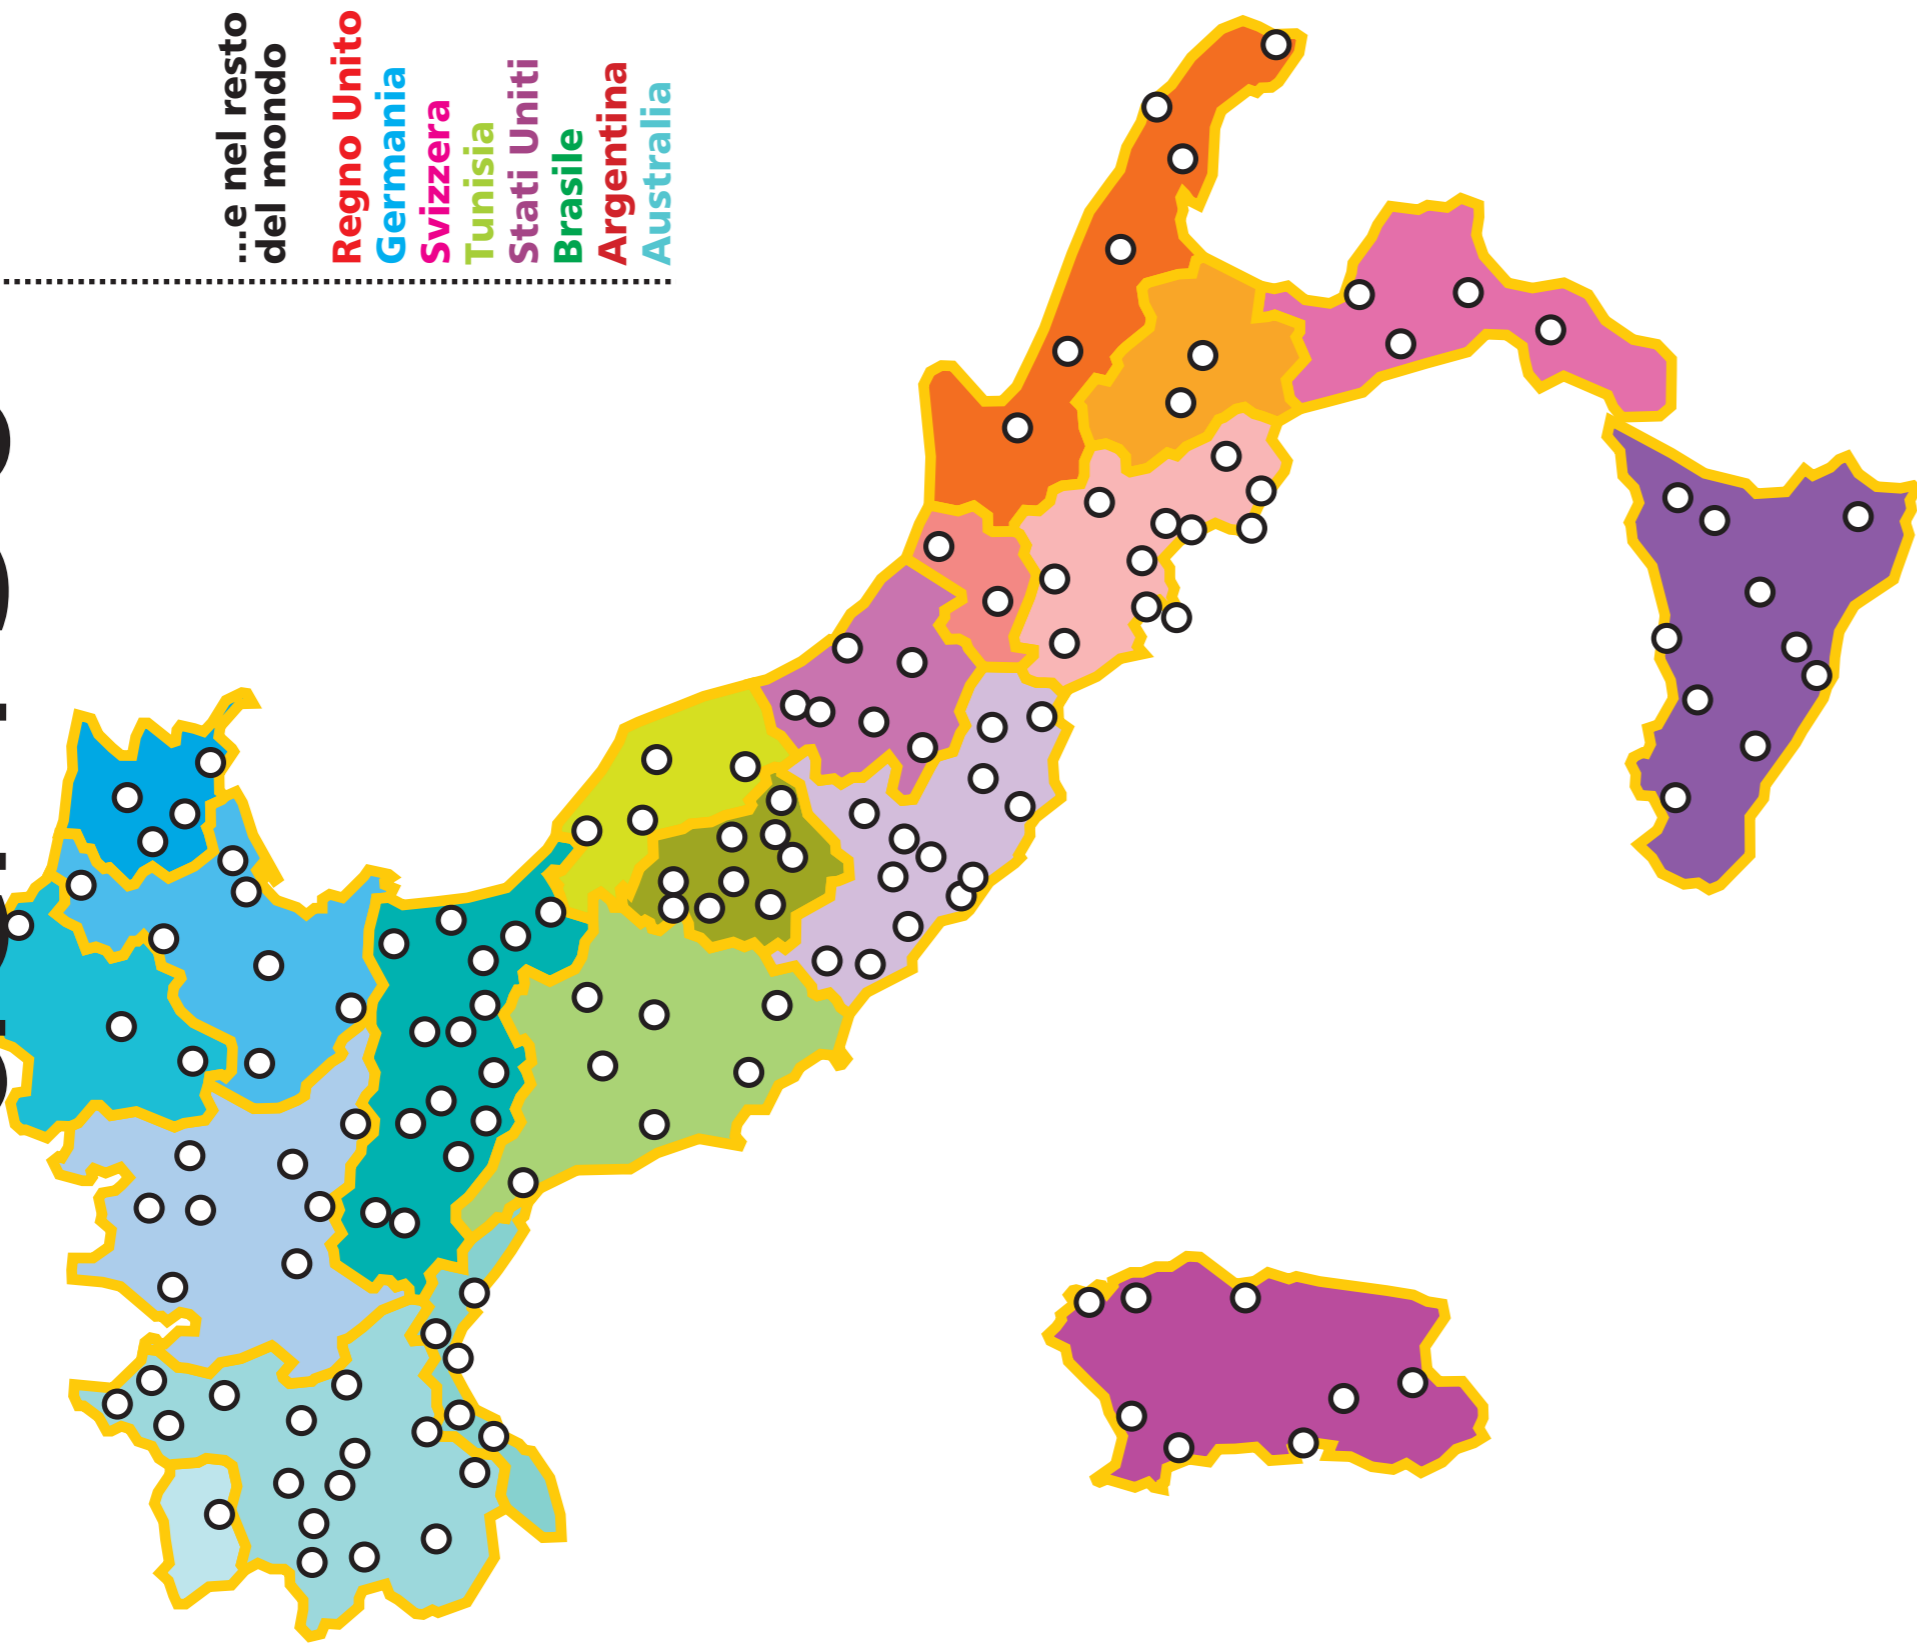

Le giornate del 150°

...e nel resto
del mondo

Regno Unito
Germania
Svizzera
Tunisia
Stati Uniti
Brasile
Argentina
Australia

gennaio

13 gennaio New York
14 gennaio Campobasso
15 gennaio Bellinzona, San Gallo
16 gennaio Caltagirone (CT)
24 gennaio Marsala (TP), Palermo
25 gennaio Catania
26 gennaio Albissola Marina (SV)
27 gennaio Amantea (CS), Reggio Calabria
28 gennaio Brindisi, Isernia, Lecce, Passignano (PG)
30 gennaio Benevento, Avellino
31 gennaio Messina, Milano, Pavia, Napoli

febbraio

3 febbraio Padova
4 febbraio Gubbio (PG), Rivalta Bormida (AL), Sassari, Verbania, Anagni (FR), Cassino (FR), Frosinone, Monte S. Giovanni Campano (FR)
5 febbraio Biella, Ciampino (RM), Frascati (RM), Valmontone (RM)
6 febbraio Latina
7 febbraio Siena, Varese, Viterbo, Napoli
10 febbraio Gaeta (LT)

27 febbraio

Trieste
28 febbraio Cesena, Faenza (RA), Modena, Pescara, Trento

marzo

1 marzo Bari
3 marzo Bergamo, Spello (PG)
4 marzo Matera, Perugia, Torino
5 marzo Benevento, Bologna, Milano, Torre Melissa (KR)
6 marzo Mantova
10 marzo Catania, Gualdo Tadino (PG)
11 marzo Assisi (PG), Fano (PU), Novara, Ripatransone (AP), San Paolo, Tunisi
12 marzo Marsala, Torino
13 marzo Mar del Plata, Sidney, Vercelli
15 marzo Cosenza
16 marzo Riva Trigoso (GE)
17 marzo Quarto (GE)
18 marzo Catania, Udine, Sassari
19 marzo Milano
20 marzo Trieste
25 marzo Vicenza
26 marzo Caltanissetta
30 marzo Napoli